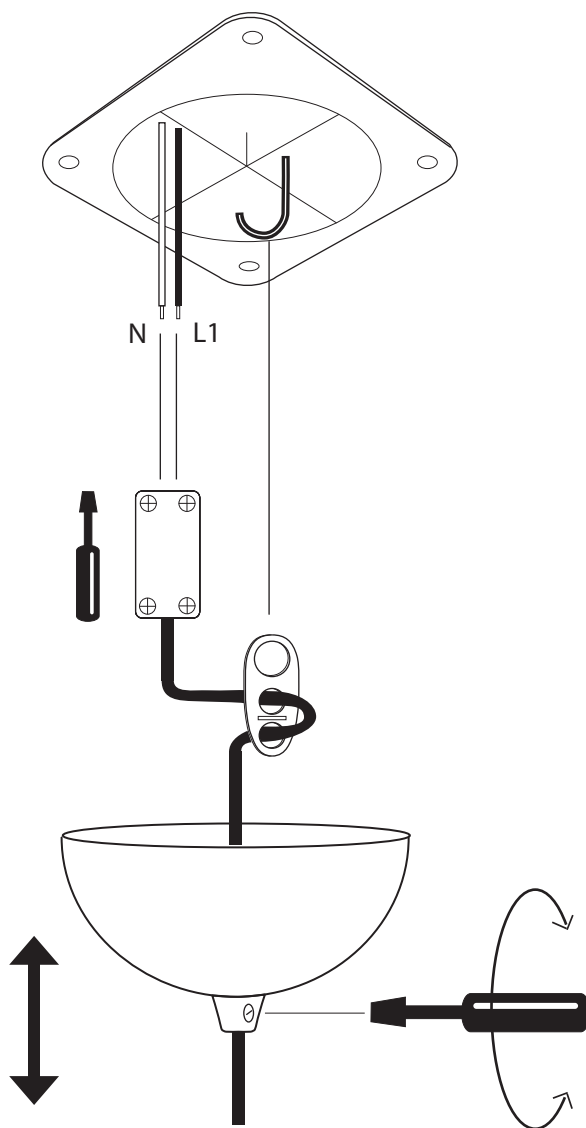

livec®

www.livec.nl

Model N°1

Type 111

220-240V ~ 50Hz

E27 Max 40W

Class II

IP 20

Made in the Netherlands

livec® N°1
Type 111

 This luminaire is compatible with bulbs of energy classes:
In deze armatuur passen lampen van energieklassen:

A++
A+
A
B
C
D
E

874/2012 